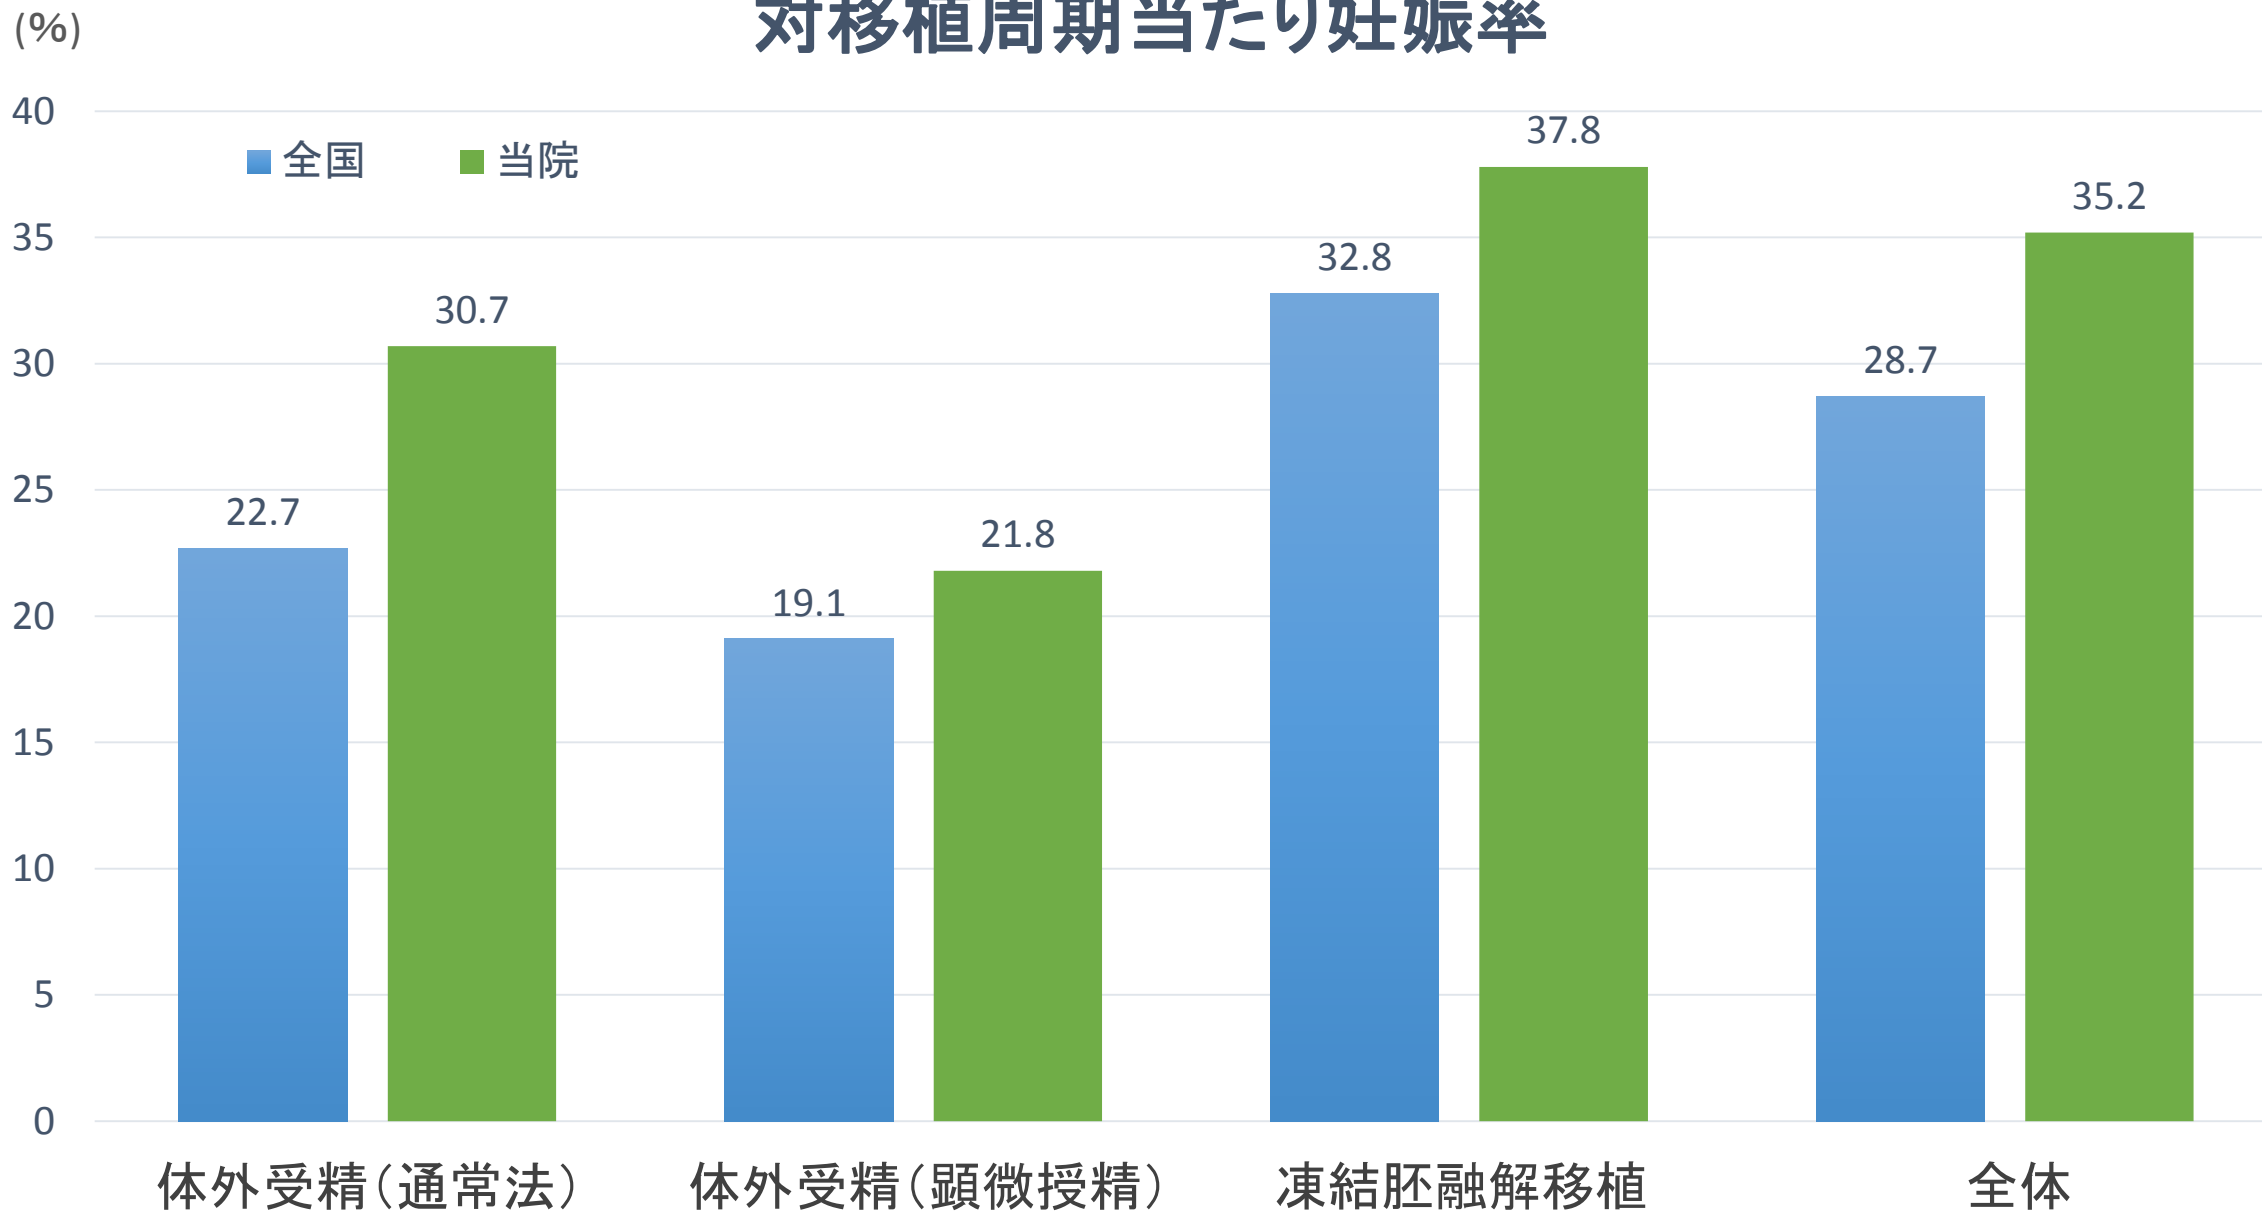

対移植周期当たり妊娠率

(全国:2013年データ、当院:2014年データ)